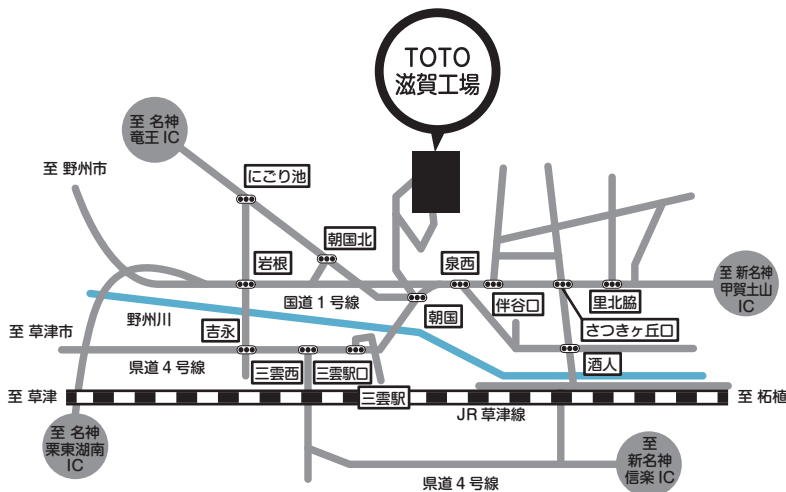

主催 TOTO株式会社 滋賀工場・滋賀第二工場

共催 TOTOサニテクノ株式会社 滋賀工場・TOTOハイリビング株式会社 甲賀工場・TOTO UNION滋賀支部

福引き抽選券は、  
当日受付でお渡  
しいたします。  
(17:00~19:15)  
※なくなり次第終了  
させていただきます。

# TOTO 夏まつり会場案内図

## 会場周辺地図