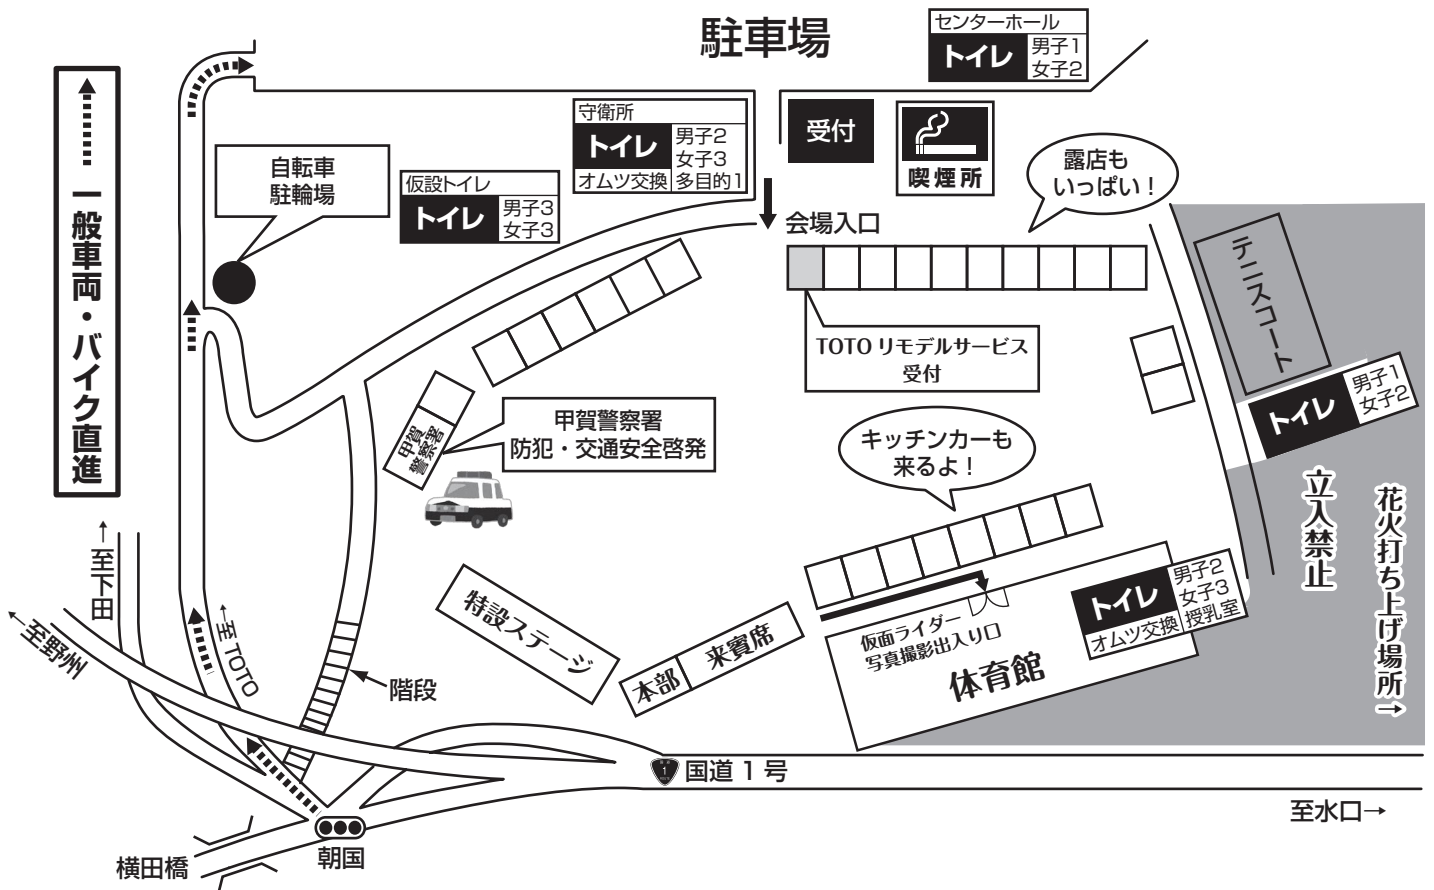

グルメカタログ  
(2万円分)

6等 3本

商品券  
(OB会提供)

商品券

※写真・イラストはイメージです。  
※今年度よりステージ抽選のみとなります。

**お願い・飲酒運転は固くお断りします。会場内は禁煙です。**

- 喫煙は所定の喫煙場所をお願いします。
- ゴミの分別にご協力ください。ピン類の持ち込みは禁止です。
- 駐車場へは、係員が誘導しますのでご協力ください。
- 混雑が予想されますので、できるだけ公共交通機関をご利用ください。
- 天候の状況により、やむを得ずイベントを中止させていただくことがありますので、ご了承ください。
- 衛生上の理由により、飲食物のお持ち帰りやペット同伴でのご来場はご遠慮ください。(補助犬はこの限りではありません)

# TOTO 夏まつり会場案内図

## 会場周辺地図