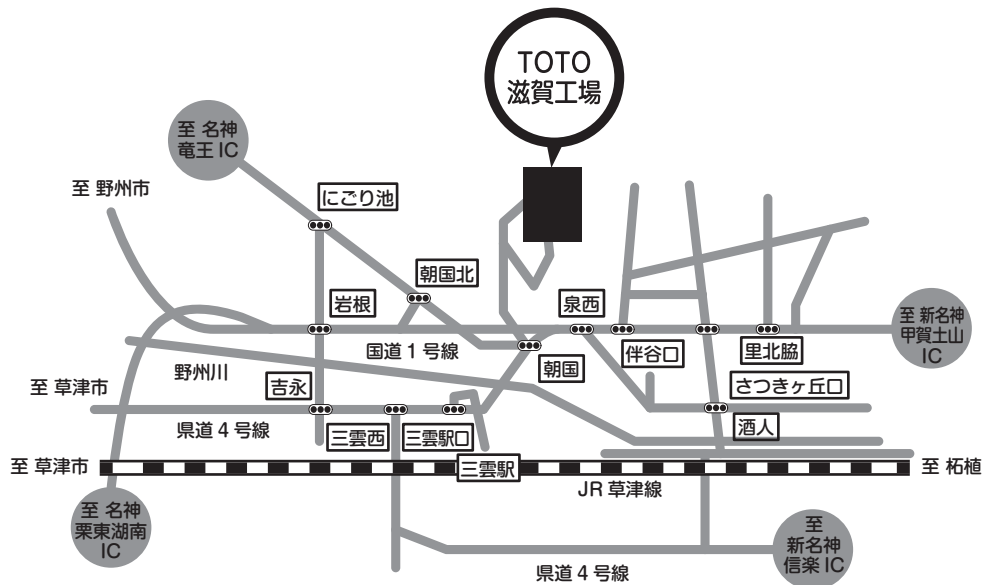

4等 **2本**

ホットプレート

その他多数

TOTOエアインシャワー
(シャワーヘッド)

従来品シャワー
からの節水量
35%*2

~空気のかたで節水と
心地よさを両立~

※2 詳細はTOTOカタログをご覧ください。
※ 「エアイン」はTOTOの登録商標です。

※写真・イラストはイメージです。

お願い・飲酒運転は固くお断りします。会場内は禁煙です。

- 喫煙は所定の喫煙場所をお願いします。
- ゴミの分別にご協力ください。ビン類の持ち込みは禁止です。
- 駐車場へは、係員が誘導しますのでご協力ください。
- 混雑が予想されますので、できるだけ公共交通機関をご利用ください。
- 天候の状況により、やむを得ずイベントを中止させていただくことがありますので、ご了承ください。

主催 TOTO株式会社 滋賀工場・滋賀第二工場
共催 TOTOサニテクノ株式会社 滋賀工場・TOTOハイリビング株式会社 甲賀工場・TOTO UNION滋賀支部

福引き抽選券は、
当日受付でお渡
しいたします。
(17:00~19:15)
※なくなり次第終了
させていただきます。

TOTO 夏まつり会場案内図

会場周辺地図

STOP! 飲酒運転

飲酒運転

撲滅に

ご協力ください

飲酒運転しない!
させない!

今年は滋賀第二工場で開催!

新商品展示、イベント、工場見学…楽しさ てんこ盛り!

予告

第15回 『工場リモデルフェア in 滋賀第二』
10月29日(日)10:00~16:00

入場無料

会場 TOTO 株式会社 滋賀第二工場
滋賀県甲賀市水口町さつきが丘 33 番地

お気軽にお越しください!! ★TOTO の水まわり商品を多数展示しています。

お問い合わせ