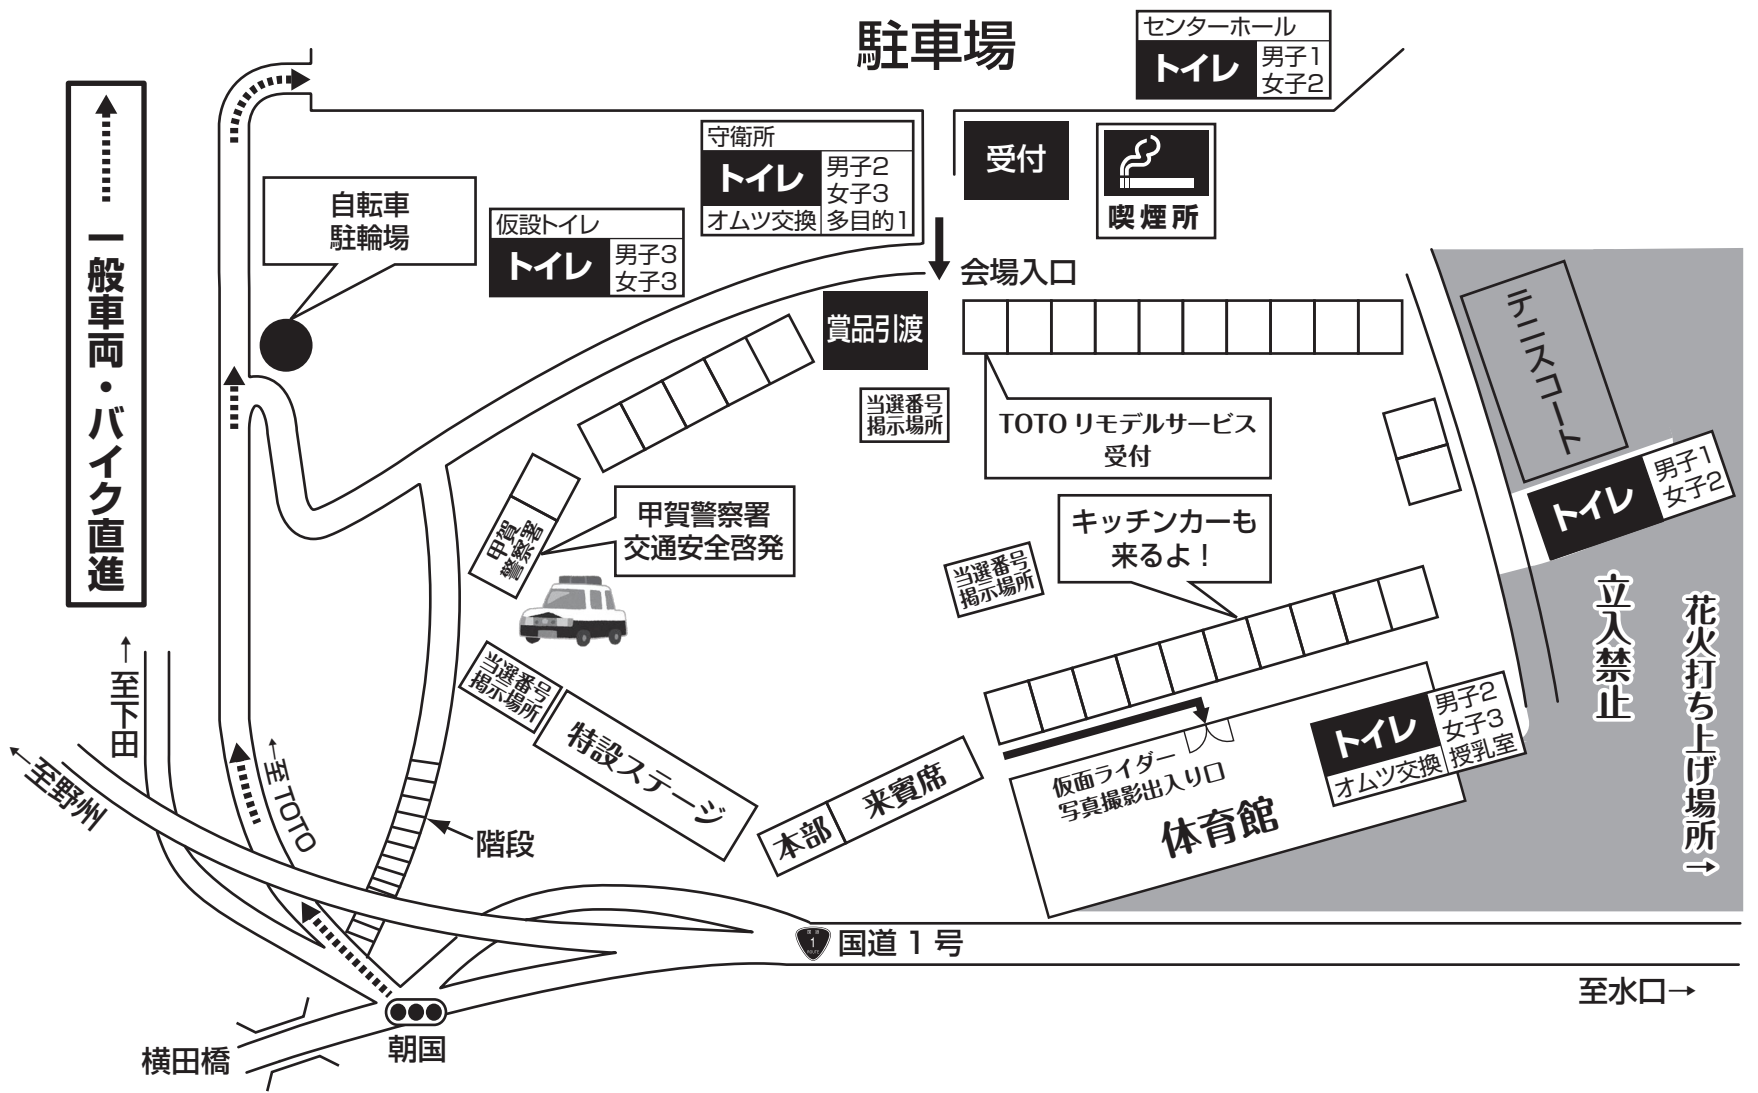

4等 **2本**

ホットプレート

その他多数

TOTOエアインシャワー
(シャワーヘッド)

従来品シャワー
からの節水量
35%*2

~空気のかたで節水と
心地よさを両立~

※2 詳細はTOTOカタログをご覧ください。
※ 「エアイン」はTOTOの登録商標です。

※写真・イラストはイメージです。

福引き抽選券は、
当日受付でお渡
しいたします。
(17:00~19:15)
※なくなり次第終了
させていただきます。

TOTO 夏まつり会場案内図

会場周辺地図

STOP! 飲酒運転

飲酒運転

撲滅に

ご協力ください

飲酒運転しない!
させない!

今年は滋賀第二工場で開催!

新商品展示、イベント、工場見学…楽しさ てんこ盛り!

予告

第15回 『工場リモデルフェア in 滋賀第二』
10月29日(日)10:00~16:00

入場無料

会場 TOTO 株式会社 滋賀第二工場
滋賀県甲賀市水口町さつきが丘 33 番地

お気軽にお越しください!! ★TOTO の水まわり商品を多数展示しています。

お問い合わせ