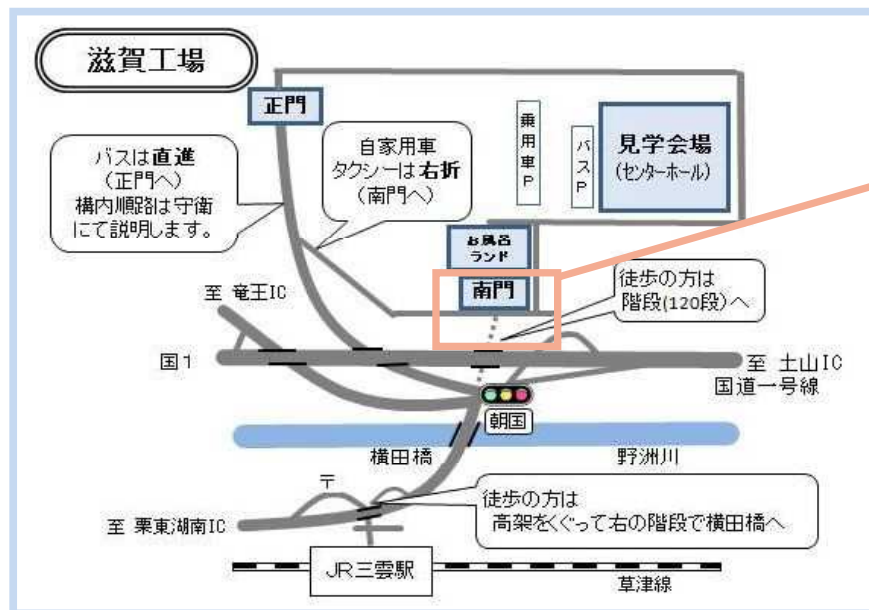

TOTO滋賀工場 案内図

滋賀県湖南市朝国1番地

TEL : 0748-72-1151

注意：国道1号線(高架)からは工場へ入れません。「朝国」交差点経由でお越しください。
大型車は「朝国北」交差点経由で工場へ鋭角左折できません。県道4号線「吉永」交差点経由でお越しください。
 ※2016/4より 石部大橋～三雲西は国道1号線→県道4号線に変更になりました。

工場周辺拡大図

★お車でご来場の場合

- ・名神栗東湖南ICより県道4号線を甲賀市・名古屋方面へ 約11km
- ・名神竜王ICより県道13号線 経由 県道4号線を甲賀市・名古屋方面へ 約12km
- ・新名神甲賀土山ICより国道1号線を湖南市方面へ 約17km

★公共交通機関でご来場の場合

JR琵琶湖線草津駅でJR草津線に乗換え、「三雲駅」下車

★タクシーの場合

JR三雲駅(北口)からTOTO滋賀工場まで 約5分

★徒歩の場合

JR三雲駅(北口)からTOTO滋賀工場まで 約15分

TOTO滋賀第二工場 案内図

滋賀県甲賀市水口町さつきが丘33 TEL : 0748-63-1010

工場周辺拡大図

事務棟門より
ご入場ください

★お車でご来場の場合

- ・名神栗東湖南ICより国道1号線を甲賀市・名古屋方面へ
- ・名神竜王ICより県道13号線経由 国道1号線を甲賀市・名古屋方面へ
- ・新名神甲賀土山ICより国道1号線を湖南市方面へ

滋賀第二工場
約14km
約15km
約14km

★公共交通機関でご来場の場合

JR琵琶湖線草津駅でJR草津線に乗換え、「三雲駅」下車

★タクシーの場合

- ・JR三雲駅(北口)からTOTO滋賀第二工場まで 約10分