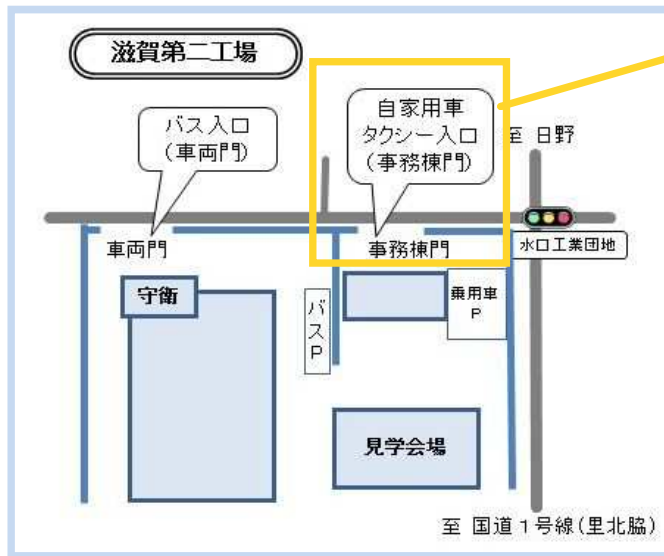

TOTO滋賀工場 案内図

滋賀県湖南市朝国1番地

TEL : 0748-72-1151

注意：国道1号線(高架)からは工場へ入れません。「朝国」交差点経由でお越しください。
大型車は「朝国北」交差点経由で工場へ鋭角左折できません。県道4号線「吉永」交差点経由でお越しください。
 ※2016/4より 石部大橋～三雲西は国道1号線→県道4号線に変更になりました。

工場周辺拡大図

★お車でご来場の場合

- ・名神栗東湖南ICより県道4号線を甲賀市・名古屋方面へ 約11km
- ・名神竜王ICより県道13号線 経由 県道4号線を甲賀市・名古屋方面へ 約12km
- ・新名神甲賀土山ICより国道1号線を湖南市方面へ 約17km

★公共交通機関でご来場の場合

JR琵琶湖線草津駅でJR草津線に乗換え、「三雲駅」下車

★タクシーの場合

JR三雲駅(北口)からTOTO滋賀工場まで 約5分

★徒歩の場合

JR三雲駅(北口)からTOTO滋賀工場まで 約15分

TOTO滋賀第二工場 案内図

滋賀県甲賀市水口町さつきが丘33 TEL : 0748-63-1010

工場周辺拡大図

事務棟門より
ご入場ください

★お車でご来場の場合

- ・名神栗東湖南ICより国道1号線を甲賀市・名古屋方面へ
- ・名神竜王ICより県道13号線経由 国道1号線を甲賀市・名古屋方面へ
- ・新名神甲賀土山ICより国道1号線を湖南市方面へ

滋賀第二工場
約14km
約15km
約14km

★公共交通機関でご来場の場合

JR琵琶湖線草津駅でJR草津線に乗換え、「三雲駅」下車

★タクシーの場合

- ・JR三雲駅(北口)からTOTO滋賀第二工場まで 約10分